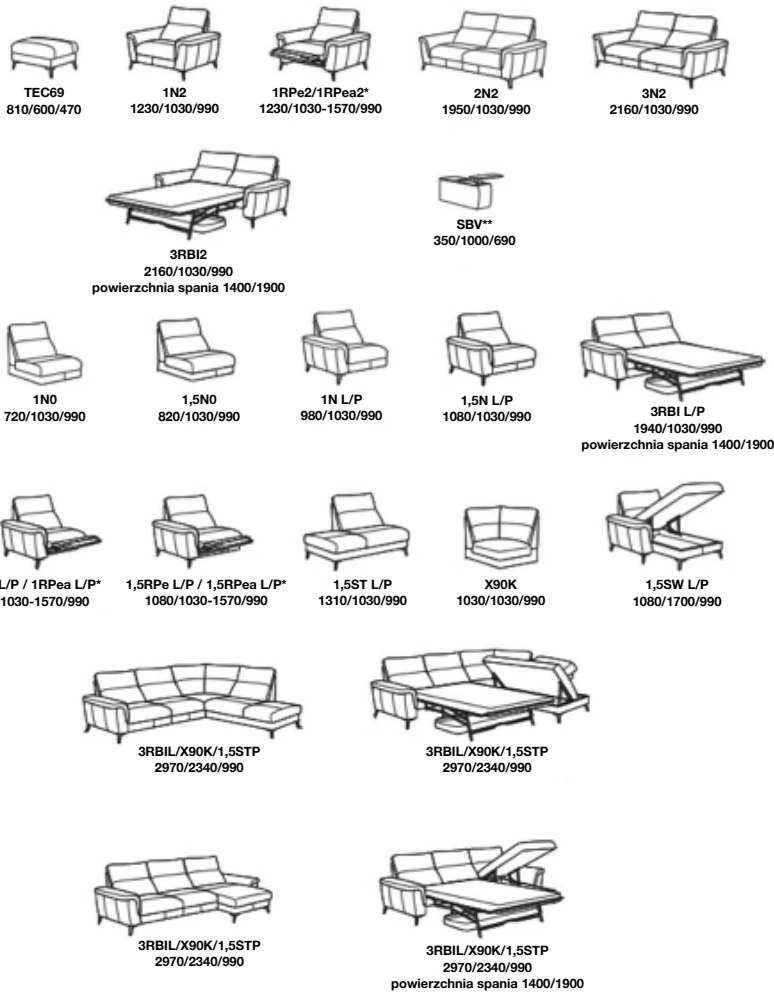

vero

MAESTRIA di SOFÀ

szere / głeb. / wys /

VERBENA

*funkcja relax do wyboru: elektryczna (e) lub elektryczna z akumulatorem (ea) **opcja/option: BASIC (SBV10), OPTIMUM (SBV20), PREMIUM (SBV 30)