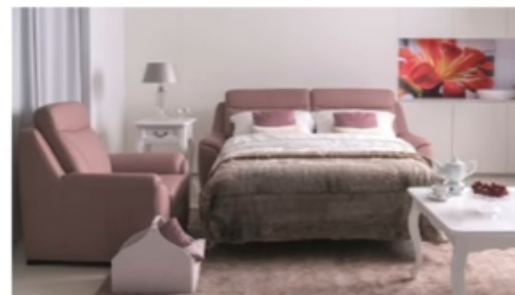

3RD L/P
1910/980/1030
powierzchnia spania 1400/1900

3N L/P
1910/980/1030

3NL/X90K/1STP
2890/1900/1030

1RPeL/1N0/1RPmP
2280/980/1030

3NL/X90K/1,5N0/1STP
2890/2650/1030

3NL/X90K/1N0/1RPmP
2890/2430/1030

3RD L/X90K/1STP
2890/1900/1030
powierzchnia spania 1400/1900

3RD L/X90K/1N0/1RPmP
2890/2430/1030
powierzchnia spania 1400/1900

CLIVIA

* funkcja relax do wyboru: elektryczna (e) lub elektryczna z akumulatorem (ea) *dotyczy elementu narożnego X90K